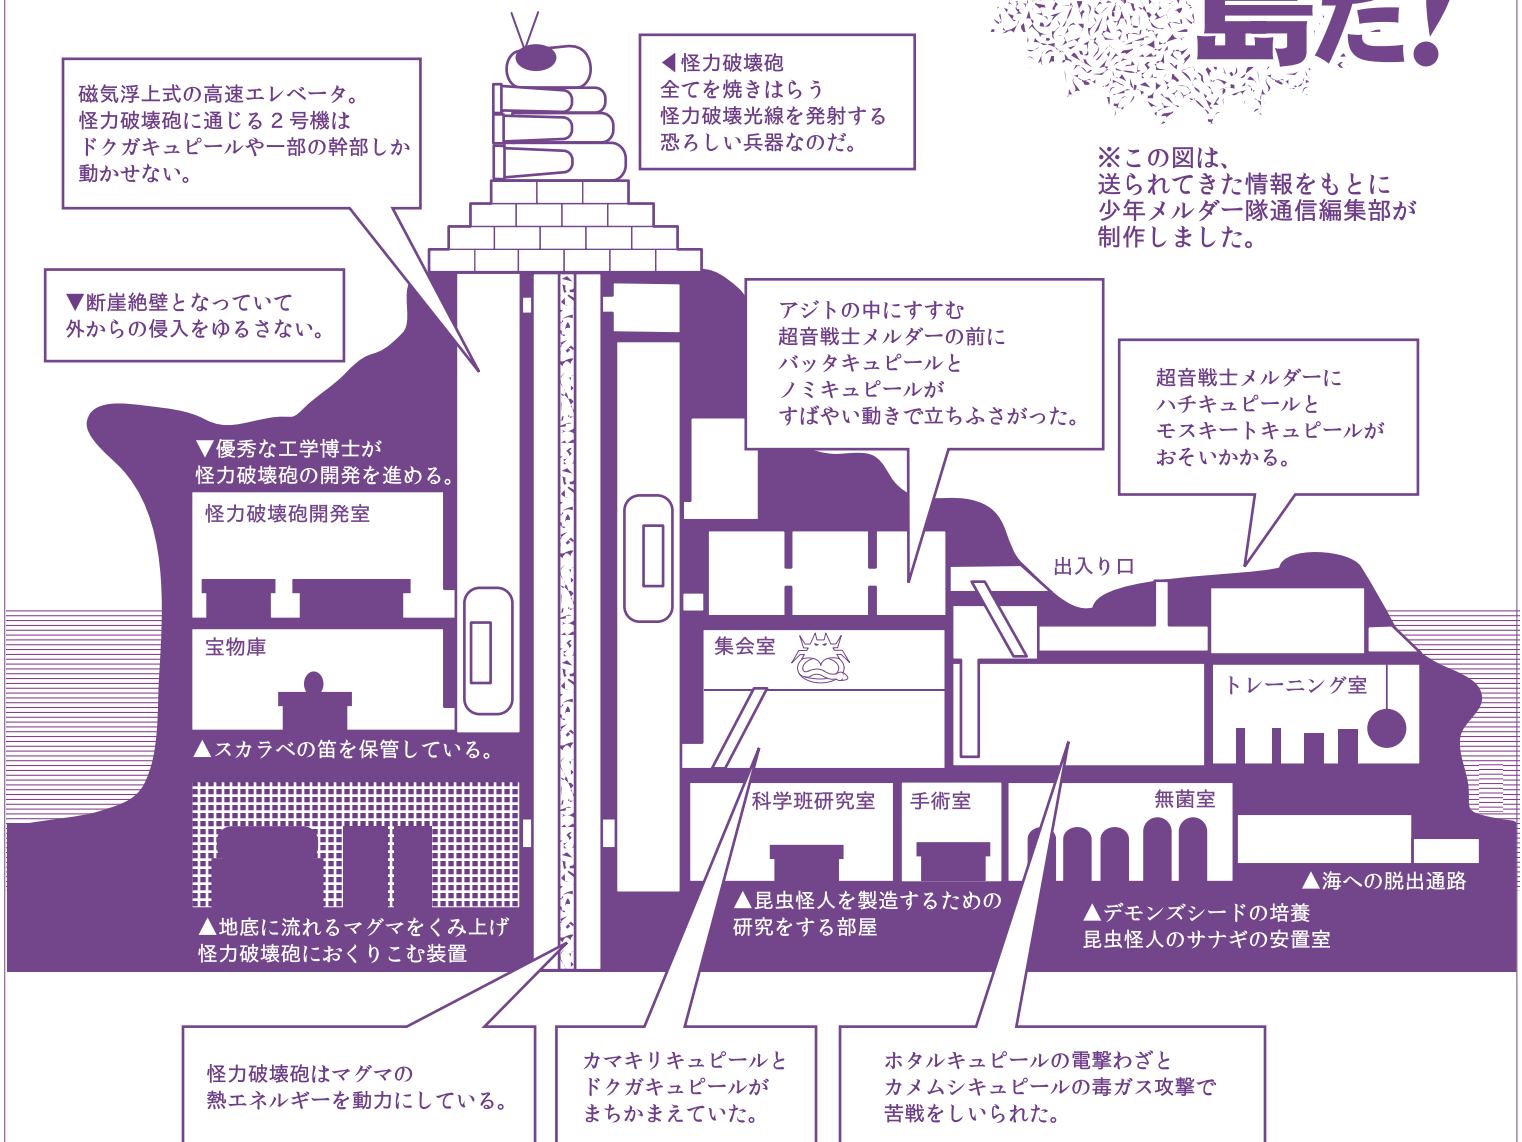

少年メルダー隊通信

第17号

2014年

11月16日発行

SHONEN MELDÖR TAI TSUSHIN

少年メルダー隊のしよ
くん！引き続きおうえん
たのむぞ！

また、手強い昆虫怪人
たちがたくさんひそんで
おり、超音戦士メルダー
たちも苦戦しているよう
だ。
しかし、かならずや超
音戦士メルダーがキューピ
ール昆虫軍団を打ち倒し
てくれることを信じてい
る！

昆虫軍団の島で戦って
いる超音戦士メルダーか
ら、少年メルダー隊本部
に昆虫軍団アジト内部の
情報が送られてきたぞ！
昆虫軍団の島は、一見
ふつうの島だが、その地
下にはわれわれの想像を
はるかにこえた基地がつ
くられていたのだ。
基地の内部は、アリの
巣のようにいくつかの部
屋にわかれており、迷路
のようなつくりになって
いる。

これが 昆虫軍団の 島だ！

※この図は、
送られてきた情報をもとに
少年メルダー隊通信編集部が
制作しました。

おたよりおくらね

少年メルダー隊通信にきみの作品や、情報を送って下さい。
送ってくれたおたよりが超音戦士メルダーたちの力になるぞ！
超音戦士メルダーへの質問などもおまちしています。

少年メルダー隊通信の発行日が
毎月16日になりました！
これからも、みんなで読もう！